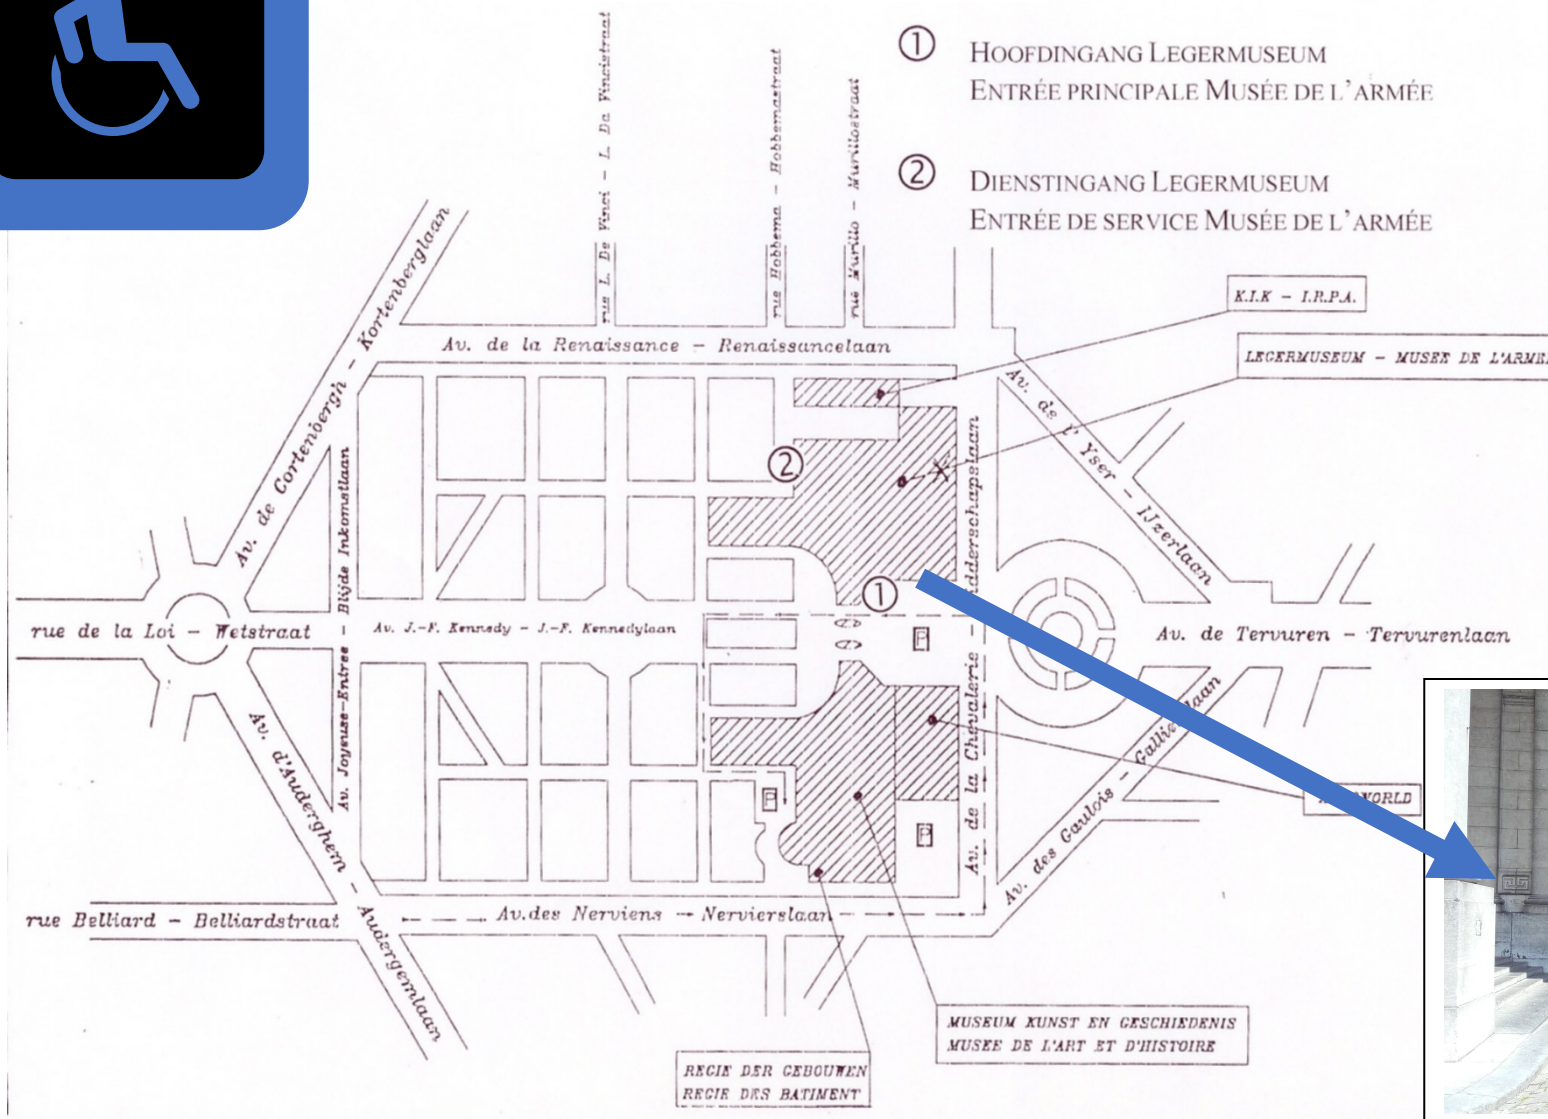

## MUSEE ROYAL DE L'ARMEE - ACCES AUX PERSONNES A MOBILITE REDUITE

## LEGERMUSEUM – TOEGANG VOOR PERSONEN MET BEPERKTE MOBILITEIT

Gebruik de bel links van de deur of bel het nummer 02/737 78 11 om de deur te laten openmaken.

*Sonnez à la sonnette située à gauche de la porte ou appelez le 02/737 78 11 afin que l'on vienne vous ouvrir la porte.*